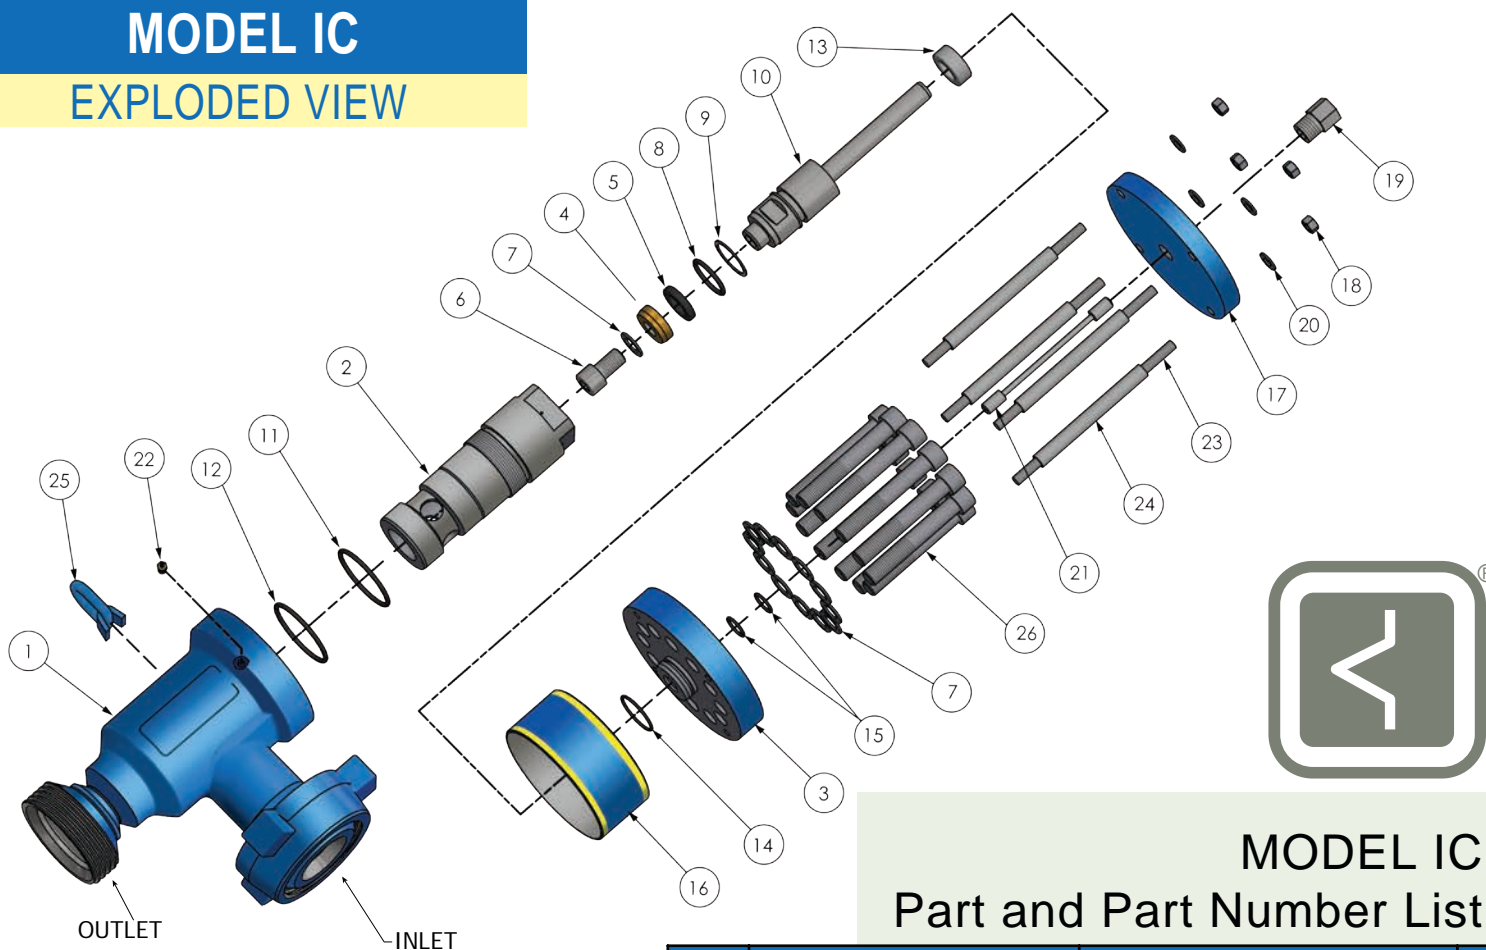

**Rupture Pin**<sup>®</sup> A BRAND of  **Taylor Valve Technology**<sup>®</sup>

GET THE **POWER** OF THE PIN

**COLOR CODED PINS**

Pins for the Mud Valve are color coded to show each individual set pressure.

**MUD RELIEF VALVES - "POCO" PIN CHART\***

PIN TYPE	PART NUMBER	SIZE	COLOR
IC - 1,000 PSI	340-604895-24-POCO	3"	BRONZE
IC - 1,500 PSI	340-760756-24-POCO	3"	AQUA
IC - 2,000 PSI	340-393345-24-POCO	3"	LT. GREEN
IC - 2,500 PSI	340-813247-24-POCO	3"	GRAY
IC - 3,000 PSI	340-589412-24-POCO	3"	GOLD
IC - 3,500 PSI	340-635040-24-POCO	3"	BLACK
IC - 3,800 PSI	340-791664-24-POCO	3"	WHITE
IC - 4,000 PSI	340-122301-24-POCO	3"	DK. BLUE
IC - 4,500 PSI	340-272338-24-POCO	3"	ORANGE
IC - 5,000 PSI	340-425354-24-POCO	3"	DK. GREEN
IC - 5,500 PSI	340-523661-24-POCO	3"	YELLOW
IC - 6,000 PSI	340-261998-24-POCO	3"	RED
IC - 6,500 PSI	340-848612-24-POCO	3"	LT. BLUE
IC - 7,000 PSI	340-118400-24-POCO	3"	TAN
IC - 7,500 PSI	340-582953-24-POCO	3"	PINK
IC - 8,000 PSI	340-450182-24-POCO	3"	SILVER
IC - 8,500 PSI	340-111374-24-POCO	3"	FUCHSIA
IC - 9,000 PSI	340-584833-24-POCO	3"	BROWN
IC - 9,500 PSI	340-195800-24-POCO	3"	OLIVE
IC - 10,000 PSI	340-198533-24-POCO	3"	PURPLE

\*For other set pressures, contact Taylor Valve.

**MODEL IC**  
**EXPLODED VIEW**

**MODEL IC**  
**Part and Part Number List**

**Rebuild Kits**

340-100809-05 STANDARD REBUILD KIT		
08F-6309N	FLAT SEAL	1
340-100274-05	SEAT CAGE	1
340-100334-98	PISTON ASSY	1
340-100975-98	SEAL RETAINER	1
340-402578-99	BUMPER	1
SK-IC-1	SEAL KIT	1